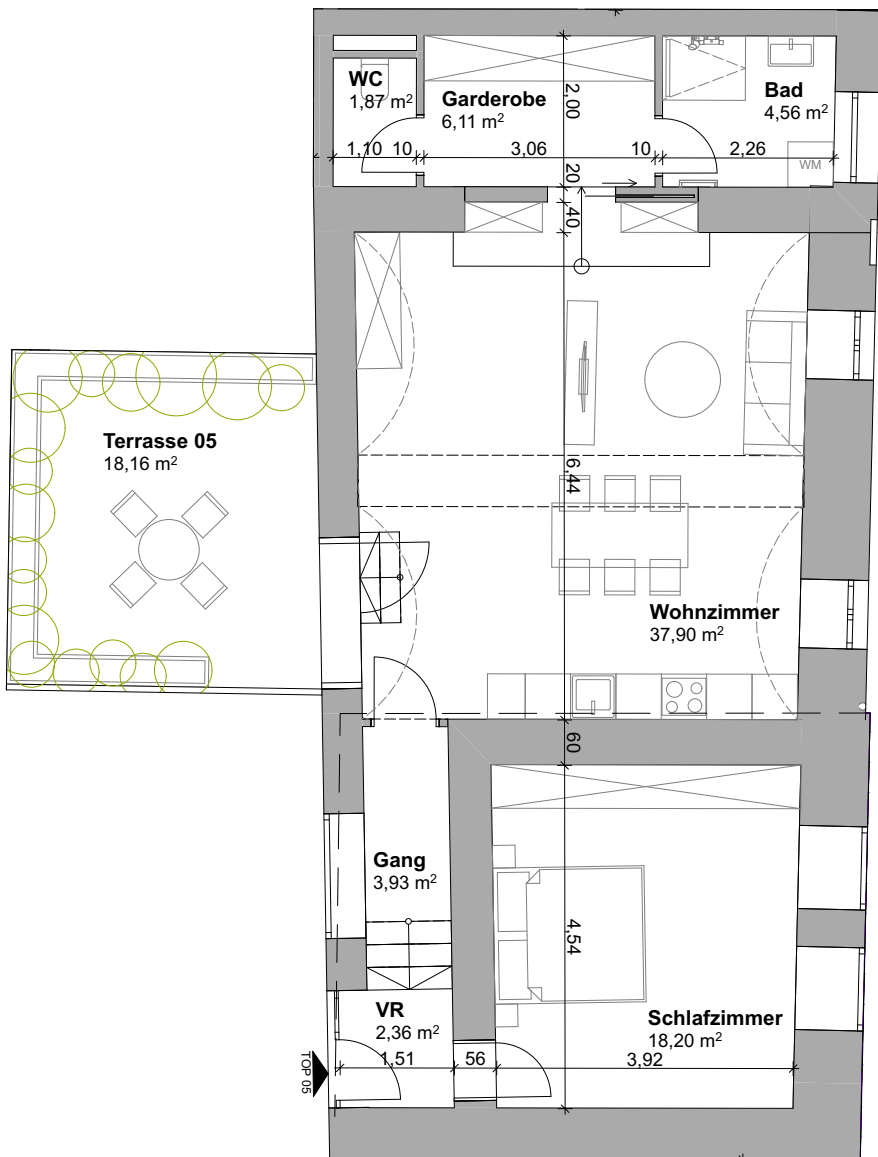

# Färberhaus Eibiswald 24

**TOP 05**

**Erdgeschoss**

**WNF: 74,93 m<sup>2</sup>**

**Terrasse: 18,16 m<sup>2</sup>**

<b>Verkaufsplan</b>	<b>Umbau Färberhaus</b>	
	Projekt:	Eibiswald 24, 8552 Eibiswald
	Top 05	M 1:100, 1:500
	GEZ.: TK, DS, ÖM	22.03.21